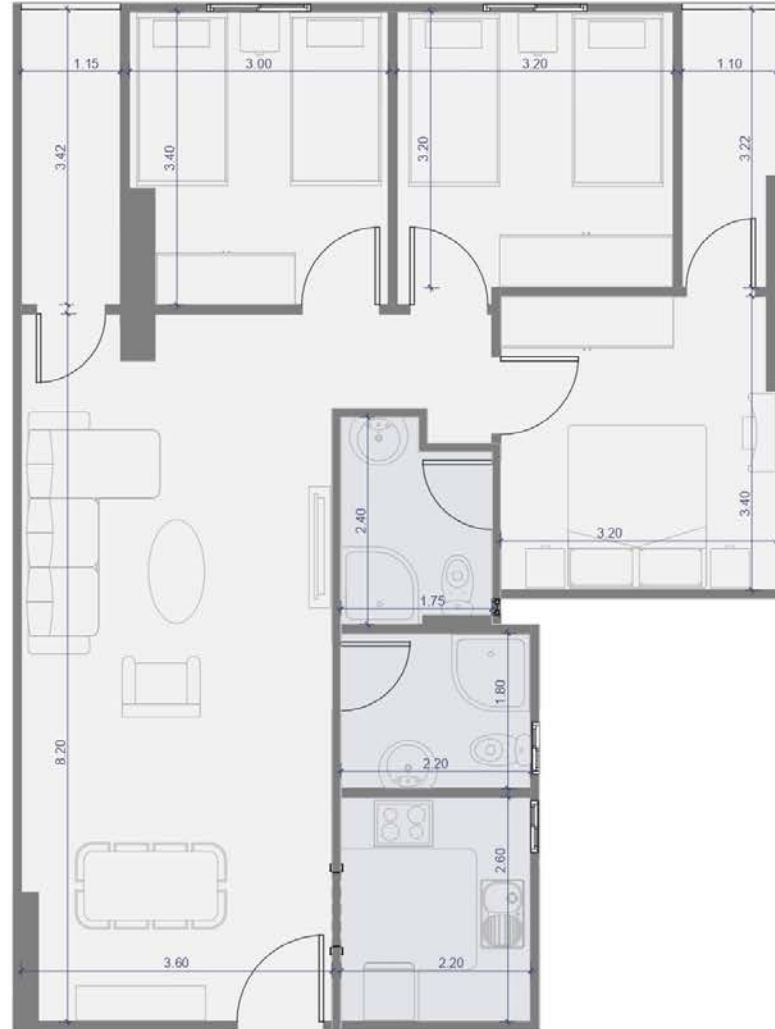

حمام سباحة

مداخل فندقية

تصور للتصميمات الداخلية

تصور للتصميمات الداخلية

APARTMORA
MAADI

BUILDING NO. 85

EL MANSOUR
DEVELOPMENT

APARTMORA MAADI

BUILDING NO. 85
UNIT NO. 01

AREA. 137.6

-  3 Bedroom
-  2 Bath
-  1 Terrace

EL MANSOUR
DEVELOPMENT

APARTMORA MAADI

BUILDING NO. 85
UNIT NO. 02

AREA. 124.9

- 3 Bedroom
- 2 Bath
- 2 Terrace

EL MANSOUR
DEVELOPMENT

APARTMORA MAADI

BUILDING NO. **85**
UNIT NO. **03**

AREA. 141.2

- 3 Bedroom
- 2 Bath
- 3 Terrace

EL MANSOUR
DEVELOPMENT

APARTMORA MAADI

BUILDING NO. 85
UNIT NO. 04

AREA. 121.3

- 3 Bedroom
- 2 Bath
- 2 Terrace

EL MANSOUR
DEVELOPMENT

APARTMORA MAADI

BUILDING NO. 85
UNIT NO. 05

AREA. 124.7

-  3 Bedroom
-  2 Bath
-  2 Terrace

EL MANSOUR
DEVELOPMENT