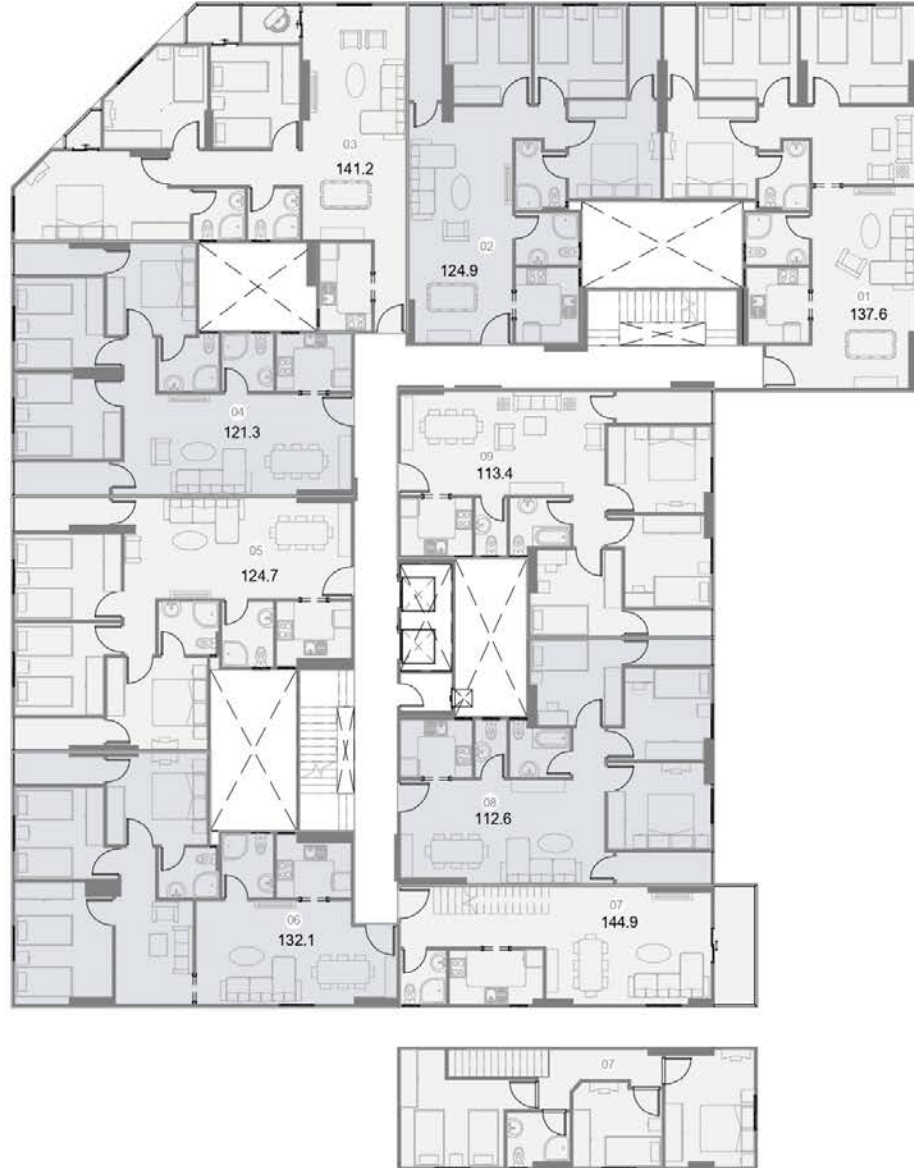

حمام سباحة

مداخل فندقية

تصور للتصميمات الداخلية

تصور للتصميمات الداخلية

APARTMORA
MAADI

BUILDING NO. 85

EL MANSOUR
DEVELOPMENT

APARTMORA MAADI

BUILDING NO. 85
UNIT NO. 01

AREA. 137.6

-  3 Bedroom
-  2 Bath
-  1 Terrace

EL MANSOUR
DEVELOPMENT

APARTMORA MAADI

BUILDING NO. 85
UNIT NO. 02

AREA. 124.9

- 3 Bedroom
- 2 Bath
- 2 Terrace

EL MANSOUR
DEVELOPMENT

APARTMORA MAADI

BUILDING NO. **85**
UNIT NO. **03**

AREA. 141.2

- 3 Bedroom
- 2 Bath
- 3 Terrace

EL MANSOUR
DEVELOPMENT

APARTMORA MAADI

BUILDING NO. 85
UNIT NO. 04