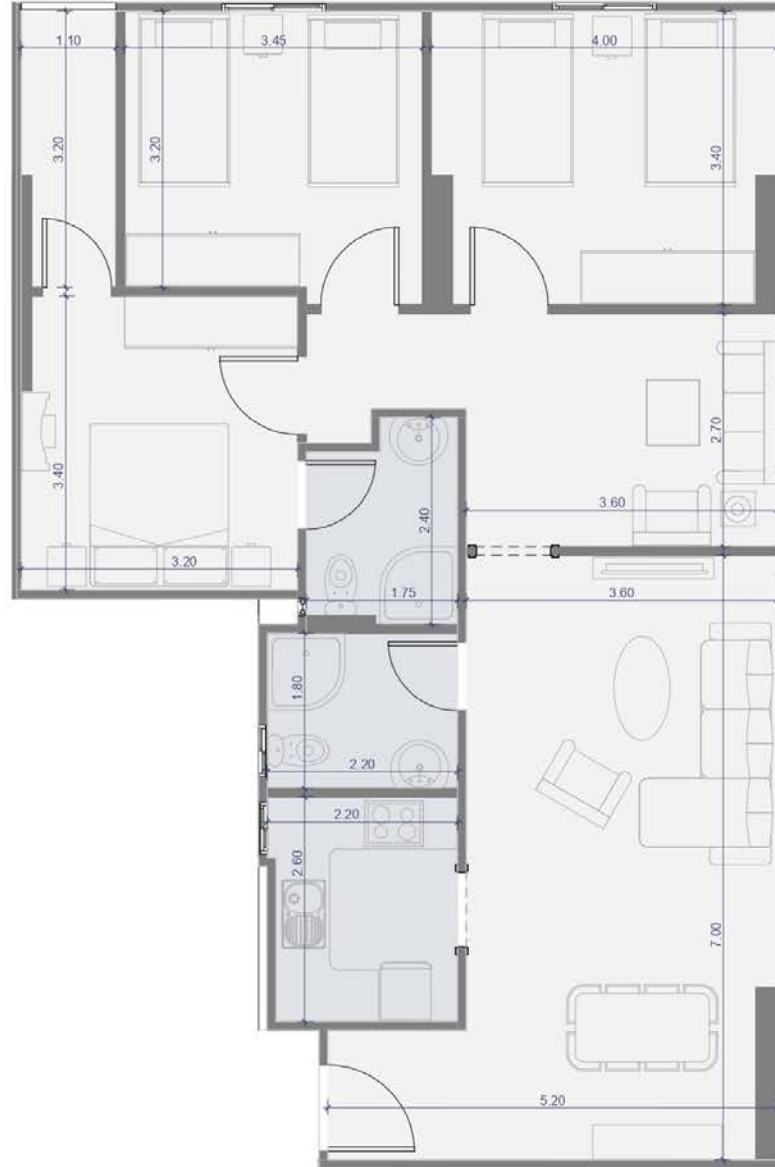

حمام سباحة

مداخل فندقية

تصور للتصميمات الداخلية

تصور للتصميمات الداخلية

APARTMORA
MAADI

BUILDING NO. 85

EL MANSOUR
DEVELOPMENT

APARTMORA MAADI

BUILDING NO. 85
UNIT NO. 01

AREA. 137.6

-  3 Bedroom
-  2 Bath
-  1 Terrace

EL MANSOUR
DEVELOPMENT

APARTMORA MAADI

BUILDING NO. 85
UNIT NO. 02

AREA. 124.9

- 3 Bedroom
- 2 Bath
- 2 Terrace

EL MANSOUR
DEVELOPMENT

APARTMORA MAADI

BUILDING NO. **85**
UNIT NO. **03**

AREA. 141.2

- 3 Bedroom
- 2 Bath
- 3 Terrace

EL MANSOUR
DEVELOPMENT

APARTMORA MAADI

BUILDING NO. 85
UNIT NO. 04